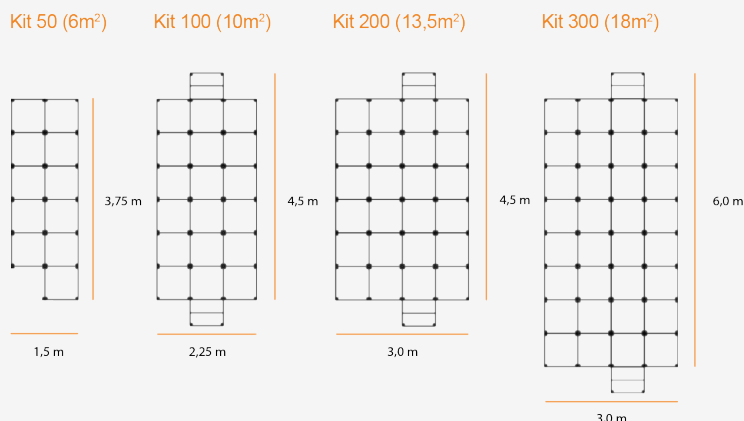

### Stage System podium

Stage System is een zeer flexibel podiumsysteem. Er wordt in een handomdraai een eigen podium gecreëerd.

De multiplex vloerdelen zijn tweezijdig te gebruiken.

De houten kant, voorzien van een antislip laag, is handig voor dansvoorstellingen of als catwalk.

## Hoogte/Afmeting

- 4 uitvoeringen:
  - Kit 50 (6 m<sup>2</sup>)
  - Kit 100 (10 m<sup>2</sup>)
  - Kit 200 (13,5 m<sup>2</sup>)
  - Kit 300 (18 m<sup>2</sup>)
- Framehoogte 50 cm of 27,75 cm
- Afmetingen vloerplaten 75 x 75 cm