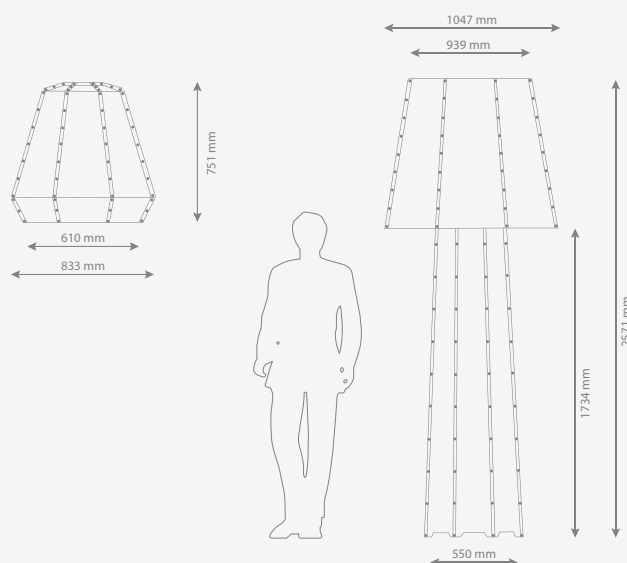

Afmeting

Lamp

- 0,9 mm plaatstaal voorzien van poedercoating
- Binnenzijde voorzien van een reflecterende folie
- Hanglamp ophanging inclusief 2,5 m instelbaar staaldraad
- Inclusief bekabeling GST en randaarde
- Inclusief lichtbron:
  Staande lamp: 36 Watt, Tridonic LED Modules, 5.200 lumen, warm wit (830)
  Hanglamp: 23 Watt, Tridonic LED Modules, 3.000 lumen, warm wit (830)

Kleuren en decors

Bijbehorende kleuroverzichten op onze website:
www.eromesmarko.nl

- Poederkleuren (exclusief lichtgrijs)

Overig

- Exclusief installatie
- Lange levensduur en hoge kwaliteit
- Alle onderdelen en de poedercoating zijn vrij van zware metalen, vrij van vluchtige organische stoffen, vrij van oplosmiddelen en voldoen volledig aan EN71-3
- Geproduceerd in Nederland
- De poedercoating is oplosmiddelvrij.
  Na gebruik is het staal 100% recyclebaar

EromesMarko duurzaamheid & kwaliteit

- ISO 9001 - kwaliteit
- ISO 14001 - milieu
- PEFC - duurzaam bosbeheer
- FSC® - verantwoord bosbeheer
- Voldoet aan ISO 26000 - Maatschappelijk Verantwoord Ondernemen
- ILO - arbeid- en sociale standaarden
- Oeko-Tex 100 - textiel met gezondheidsgarantie
- Ecolabel - milieuvriendelijk textiel

Het keurmerk voor verantwoord bosbeheer

STURDY.V0

EromesMarko
Nieuweweg 240
6603 BV Wijchen

EromesMarko
Industrieweg 31
7903 AH Hoogeveen

Tel. +31 (0)24 750 23 00
info@eromesmarko.nl
www.eromesmarko.nl