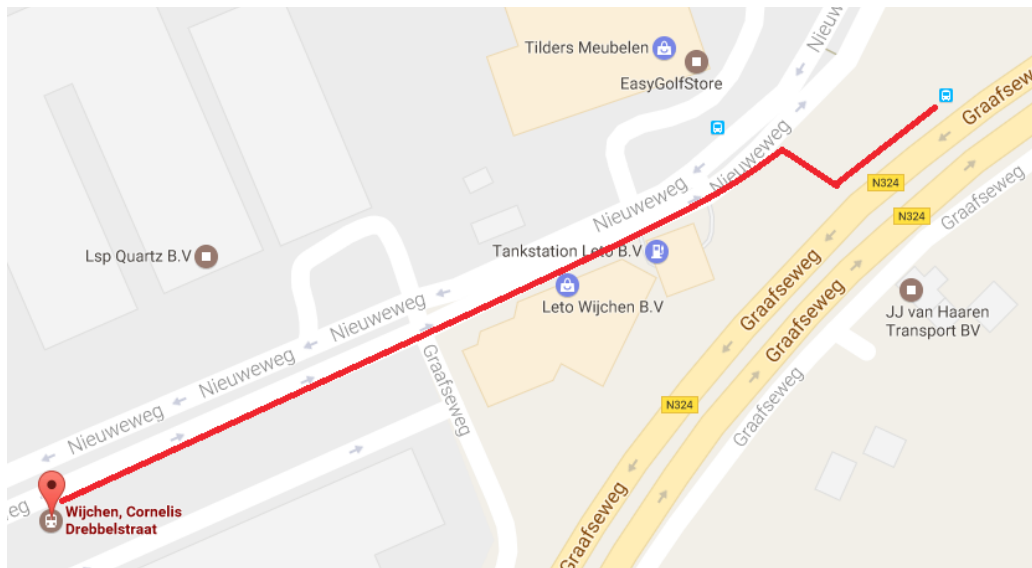

ROUTE BESCHRIJVING OPENBAAR VERVOER

BUSSEN VANAF STATION NIJMEGEN DUKENBURG NAAR NIEUWEG 240 WIJCHEN

OPTIE 1 - LIJN 99: UDEN VIA GRAVE

Vertrektijden vanaf Nijmegen Dukenburg:

Nijmegen, Station Dukenb...	07:33	08:03	08:46	09:16	09:44
-----------------------------	-------	-------	-------	-------	-------

Daarna vertrekt deze bus 14 minuten over heel en half.

Uitstappen bij halte: (Alverna) Teersdijk.

Looproute vanaf Teersdijk naar EromesMarko

OPTIE 2 - LIJN 15 NAAR WIJCHEN

Vertrektijden vanaf Nijmegen Dukenburg:

Uitstappen bij halte: Cornelis Drebbelstraat (voor de deur van EromesMarko).

Let op! Lijn 13 naar Wijchen stopt niet bij EromesMarko!