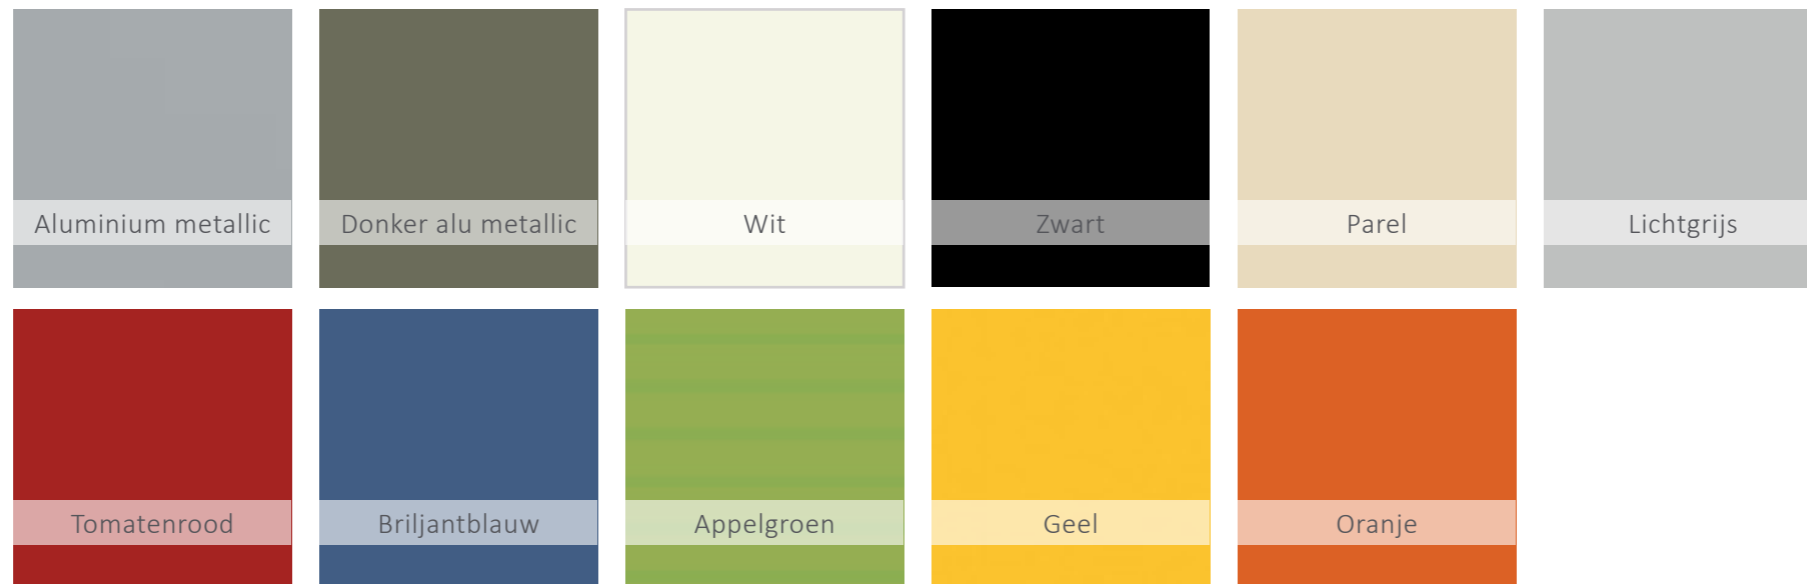

# POEDERKLEUREN BRICKS LOCKERKAST

# POEDERKLEUREN BRICKS LOCKERKAST

OMBOUW EN  
BINNENWERK

DEUREN

*kleurafwijkingen onder voorbehoud*