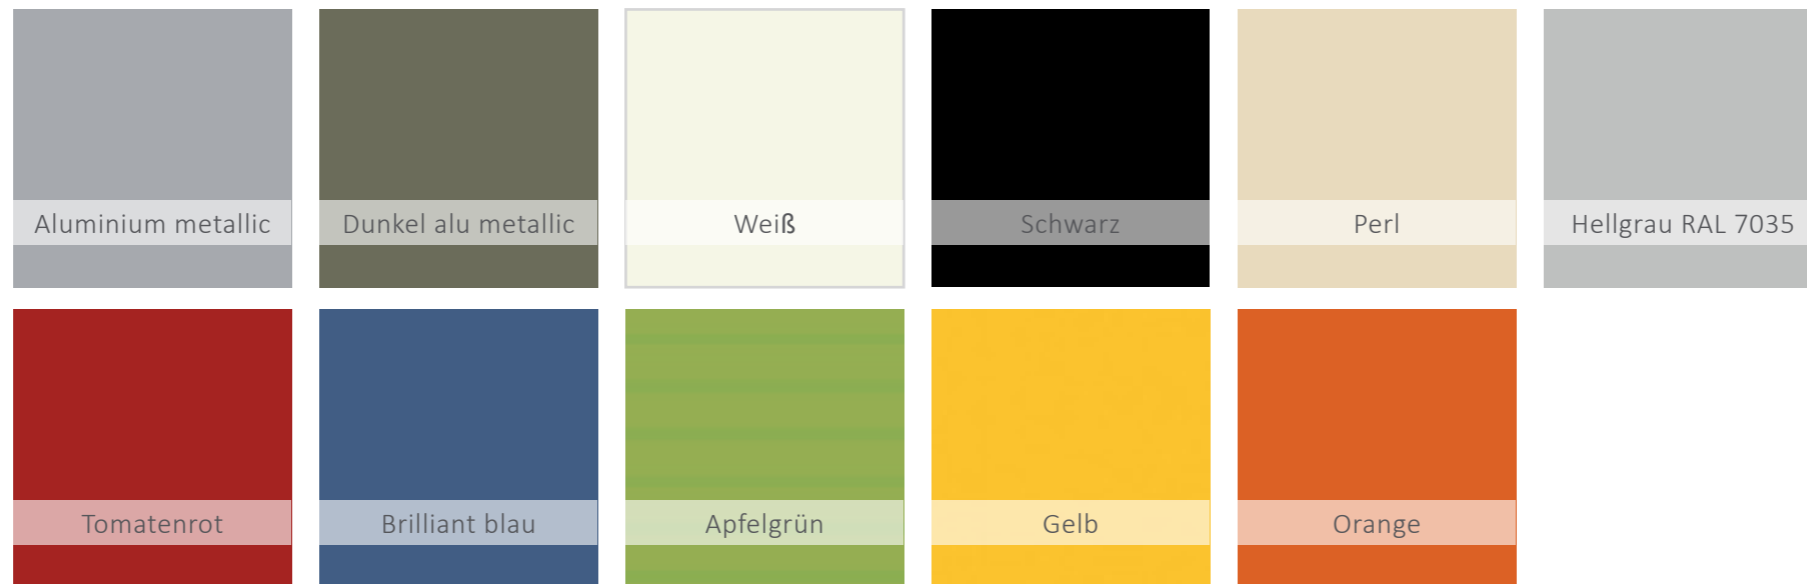

# PULVERBESCHICHTIGUNG BRICKS LOCKERS

# PULVERBESCHICHTUNG BRICKS LOCKERS

UMBAU UND  
INNEN

TÜREN

*Farben können von der ursprünglichen Farbe abweichen*