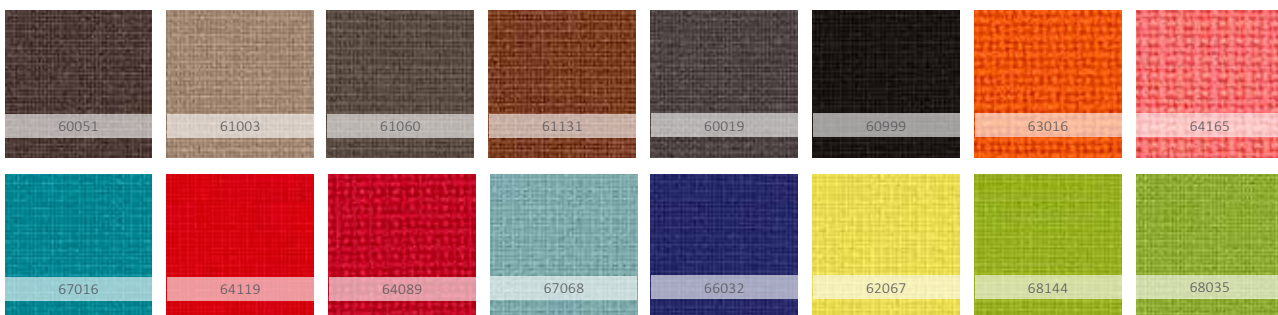

STOFFGRUPPEN

STOFFGRUPPE 10

- Radio*

STOFFGRUPPE 20

- Fame**
- Medley
- Radio*
- Stamskin
- Xtreme Plus

STOFFGRUPPE 30

- Fame**
- Remix

STOFFGRUPPE 40

- Blazer
- Hemp Plus
- Niroxx

STOFFGRUPPE 50

- Hallingdal 65
- Steelcut Trio

STOFFGRUPPE 50

- Blazer
- Fame**
- Gaja Classic***
- Hemp Plus
- Remix

STOFFGRUPPE 30

- Radio

STOFFGRUPPE 40

- Fame**
- Gaja Classic***
- Medley
- Stamskin
- Xtreme Plus

STOFFGRUPPE 80

- Hallingdal 65
- Steelcut Trio

LEDER

- Leer 1012

***RADIO** Unterstehende Farben fallen unter Stoffgruppe 10, sonstige Farben unter Stoffgruppe 20

****FAME** Unterstehende Farben fallen unter Stoffgruppe 20/40, sonstige Farben unter Stoffgruppe 30/50

*****GAJA CLASSIC** Unterstehende Farben fallen unter Stoffgruppe 40, sonstige Farben unter Stoffgruppe 50