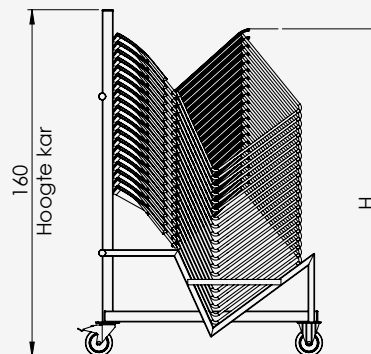

## Finnie stoelentrolley

De Finnie stoelentrolley is een handig hulpmiddel, voor een flexibele ruimte.

Geschikt voor de Finn draadframe stoel.

## Afmetingen

- 160 x 60 x 113 cm (HxBxD)

aantal stoelen	hoogte kar	maat H	gewicht zonder armleggers	gewicht met armleggers
20	160 cm	152 cm	167 kg	187 kg
22	160 cm	159 cm	181 kg	203 kg
25	160 cm	170 cm	202 kg	227 kg
28	160 cm	181 cm	223 kg	251 kg
30	160 cm	188 cm	237 kg	267 kg
35	160 cm	207 cm	272 kg	307 kg
40	160 cm	225 cm	307 kg	347 kg

## Stapelbaarheid

- Gewicht is stapel stoelen inclusief kar
- Stapelhoogte met en zonder armlegger is gelijk
- Maten en gewichten gelden alleen voor kunststof uitvoering, niet gestoffeerd